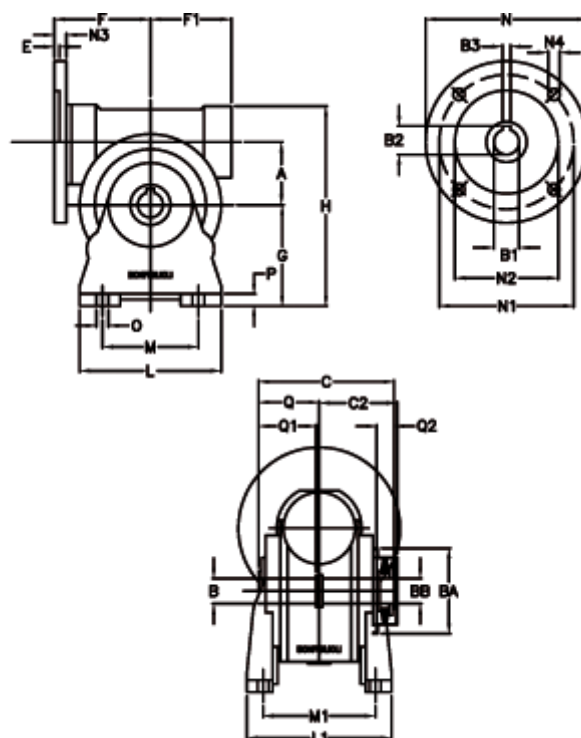

Varenummer: 390204903622216
 Beskrivelse: Snekkegear med skridnav
 VF 49-L1-A-36 P63B5

Mål

a	= 49.50	C	= 105	L1	= 124.0	O	= 8.5
B	= 25	C2	= 63,5	m	= 63	P	= 12
B1 E7	= 11	E	= 3.0	M1	= 98.5	Q	= 51.0
B2	= 12.8	F	= 70	N	= 140	Q1	= 41
B3 H9	= 4	F1	= 63	N1	= 115	Q2	= 15
BA	= 63	g	= 82	N2	= 95		
BB H7	= 14	H	= 162	N3	= 10.5		
Betegnelse	= VF 49A-xx-63B5	L	= 110	N4	= 9,5		